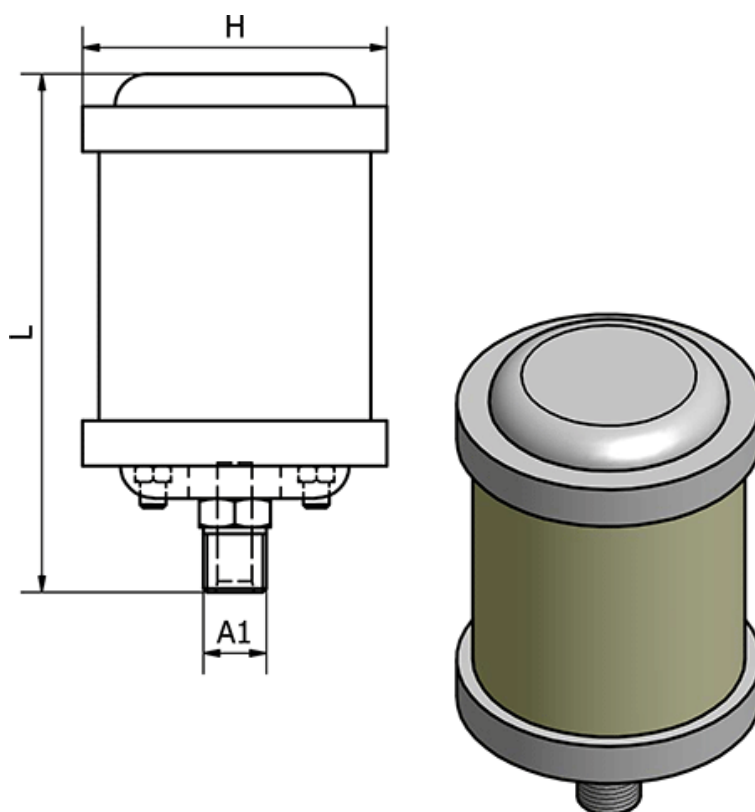

Varenummer: 586LX10  
Beskrivelse: Lyddæmper LX-10, - G 1"  
Lyddæmper med Hi-flow

## Mål

Flow l/min ved 5 bar = 19800

Gevind A1 = G 1"

H = 99

L = 222